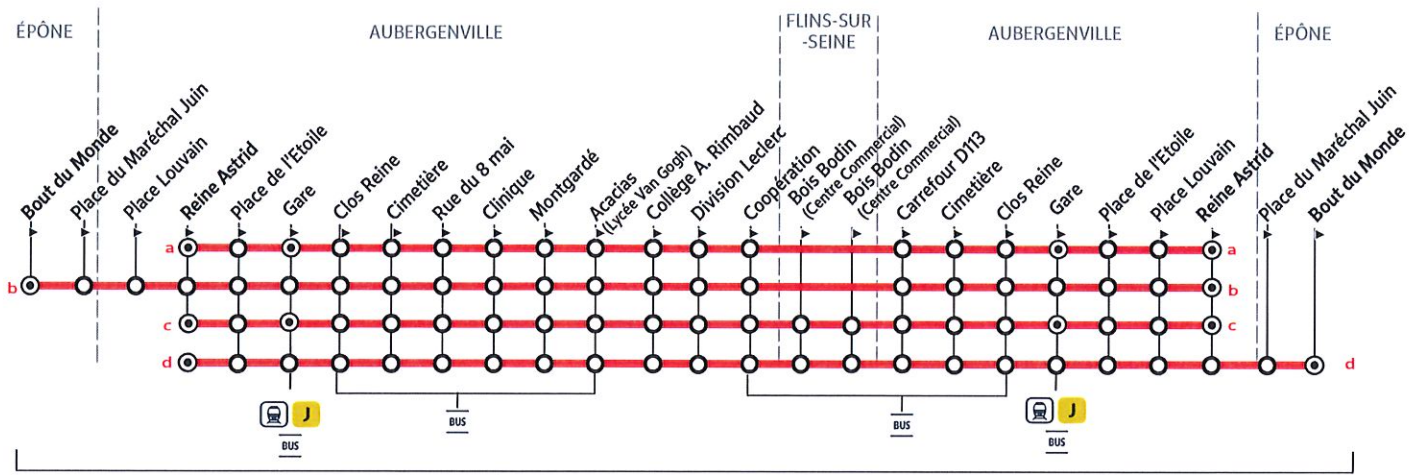

Les horaires sont calculés dans des conditions normales de circulation et sont sujets à des aléas.

RD MANTOIS
Impasse Sainte Claire Deville
78200 Mantes-la-Jolie

@mantois_idfm
01 30 94 77 77
Téléchargez gratuitement
l'appli Accéo

iledefrance-mobilites.fr
Application disponible sur:
Téléchargez dans
l'App Store
DISPONIBLE SUR
Google Play

Horaires valables du 29 août 2022 au 9 juillet 2023

● Terminus
— Arrêt également desservi par d'autres lignes de bus
▶ Arrêt desservi dans un seul sens