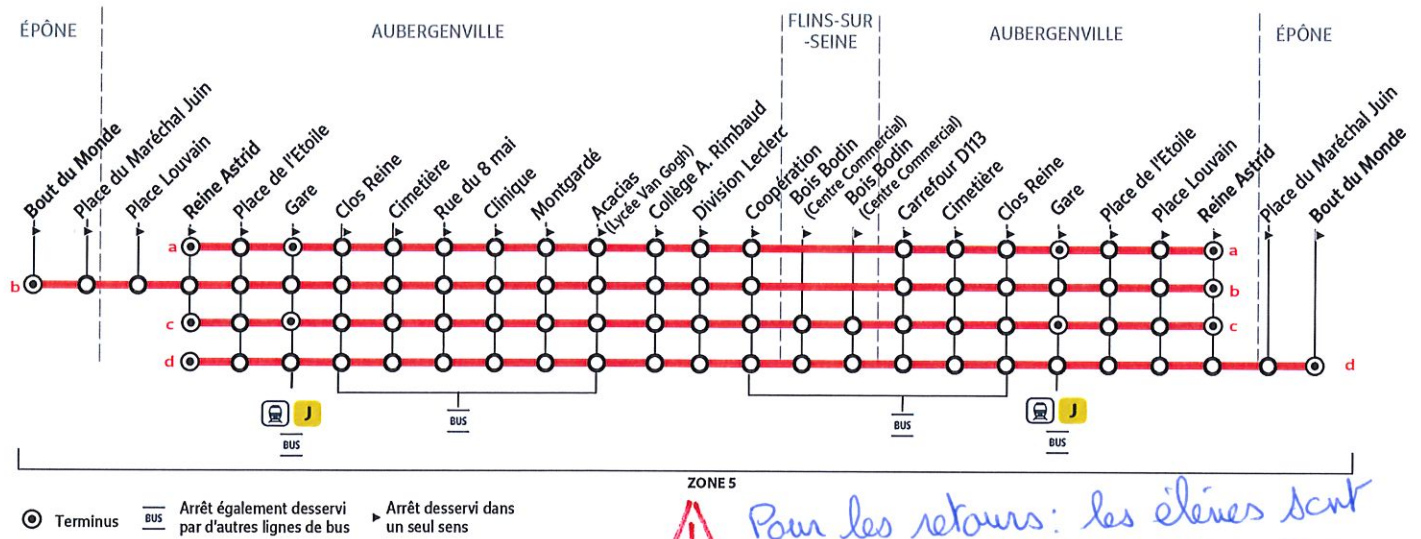

iledefrance-mobilites.fr
Application disponible sur:

Horaires valables du 29 août 2022 au 9 juillet 2023

Du lundi au vendredi

Période de fonctionnement		PS													
Jours de fonctionnement		Me													
AUBERGENVILLE	Reine Astrid	12:14	12:20	12:56	13:20	13:56	14:20	15:04	15:24	15:44	16:00	16:00	16:24	16:44	
(Elisabethville)	Place de l'Etoile	12:17	12:23	12:59	13:23	13:59	14:23	15:07	15:27	15:47	16:03	16:03	16:27	16:47	
trains en provenance de Paris Saint-Lazare		13:01	14:01	15:01	16:01	16:01	16:28	
AUBERGENVILLE	Gare	12:20	12:26	13:02	13:26	14:02	14:26	15:10	15:30	15:50	16:06	16:06	16:30	16:50	
	Clos Reine	12:22	12:28	13:04	13:28	14:04	14:28	15:12	15:32	15:52	16:08	16:08	16:32	16:52	
	Cimetière	12:23	12:29	13:05	13:29	14:05	14:29	15:13	15:33	15:53	16:09	16:09	16:33	16:53	
	Rue du 8 mai	12:25	12:31	13:07	13:31	14:07	14:31	15:15	15:35	15:55	16:11	16:11	16:35	16:55	
	Clinique	12:27	12:33	13:09	13:33	14:09	14:33	15:17	15:37	15:57	16:13	16:13	16:37	16:57	
	Montgardé	12:28	12:34	13:10	13:34	14:10	14:34	15:18	15:38	15:58	16:14	16:14	16:38	16:58	
sorties lycée Van Gogh		15h05	16h05	
	Acacias	12:29	12:35	13:11	13:35	14:11	14:35	15:19	15:39	15:59	16:15	16:15	16:39	16:59	
entrées lycée Van Gogh		
sorties collège A. Rimbaud		
	Collège A. Rimbaud	12h20	15h00	
entrées collège A. Rimbaud		
	Division Leclerc	12:30	12:36	13:12	13:36	14:12	14:36	15:20	15:40	16:00	16:16	16:16	16:40	17:00	
	Coopération	12:32	12:38	13:14	13:38	14:14	14:38	15:22	15:42	16:02	16:18	16:18	16:42	17:02	
FLINS-SUR-SEINE	Bois Bodin (C. Commercial)	12:33	12:39	13:15	13:39	14:15	14:39	15:23	15:43	16:03	16:19	16:19	16:43	17:03	
	Bois Bodin (C. Commercial)	12:35	12:41	13:17	13:41	14:17	14:41	15:25	15:45	16:05	16:21	16:21	16:45	17:05	
	Bois Bodin (C. Commercial)	12:36	12:42	13:18	13:42	14:18	14:42	15:26	15:46	16:06	16:22	16:22	16:46	17:06	
AUBERGENVILLE	Carrefour D113	12:38	12:44	13:20	13:44	14:20	14:44	15:28	15:48	16:08	16:24	16:24	16:48	17:08	
	Cimetière	12:40	12:45	13:21	13:45	14:21	14:45	15:29	15:49	16:09	16:25	16:25	16:49	17:09	
	Clos Reine	12:41	12:47	13:23	13:47	14:23	14:47	15:31	15:51	16:11	16:27	16:27	16:51	17:11	
	Gare	12:43	12:49	13:25	13:49	14:25	14:49	15:33	15:53	16:13	16:29	16:29	16:53	17:13	
trains vers Paris Saint-Lazare		12:58	12:58	13:30	13:59	14:30	15:59	16:02	16:59	17:32	
AUBERGENVILLE	Place de l'Etoile	12:44	12:50	13:26	13:50	14:26	14:50	15:34	15:54	16:14	16:30	16:30	16:54	17:14	
(Elisabethville)	Place Louvain	12:45	12:51	13:27	13:51	14:27	14:51	15:35	15:55	16:15	16:31	16:31	16:55	17:15	
	Reine Astrid	12:47	12:53	13:29	13:53	14:29	14:53	15:37	15:57	16:17	16:33	16:33	16:57	17:17	
EPONE (Elisabethville)	Place du Maréchal Juin	12:50	16:36	
	Bout du Monde	12:52	16:38	