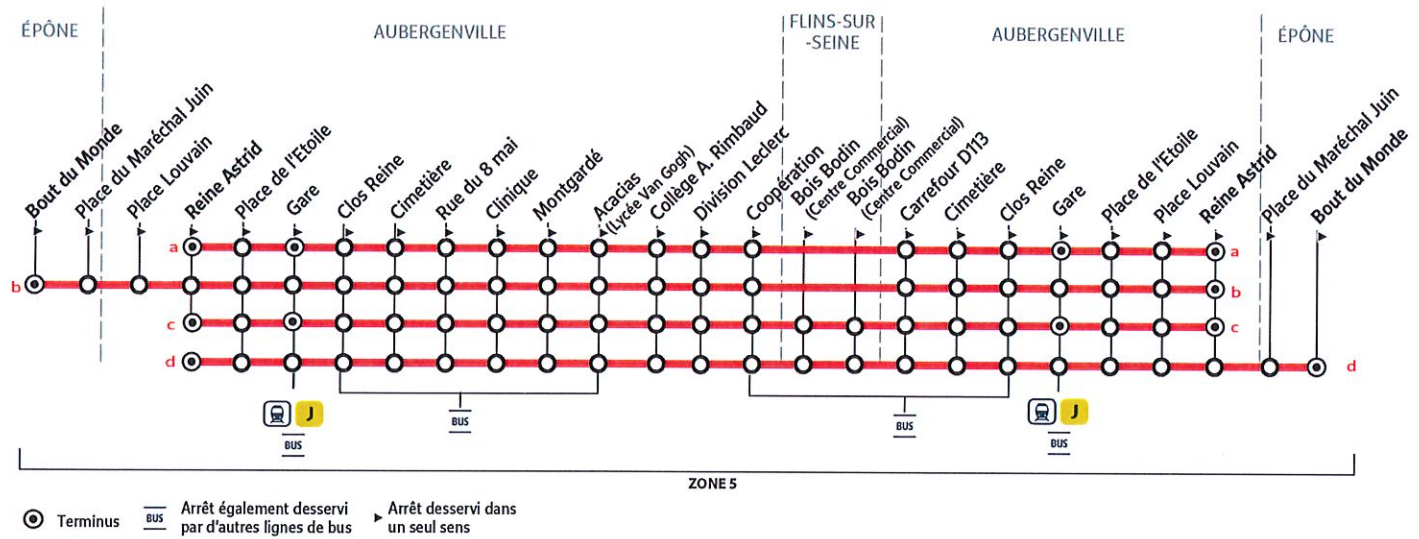

Horaires valables du 29 août 2022 au 9 juillet 2023

Du lundi au vendredi

Période de fonctionnement													PS			
Jours de fonctionnement																
EPONE (Elisabethville)	Bout du Monde	7:33
	Place du Maréchal Juin	7:36
AUBERGENVILLE	Place Louvain	7:39
	Reine Astrid	4:31	5:02	5:20	5:40	6:01	6:20	6:41	7:02	7:19	7:32	7:41	8:02	8:21		
	Place de l'Etoile	4:34	5:05	5:23	5:43	6:04	6:23	6:44	7:05	7:22	7:35	7:43	8:05	8:24		
Trains en provenance de Paris St Lazare		7:01	7:30	8:01	
AUBERGENVILLE	Gare	4:37	5:08	5:26	5:46	6:07	6:26	6:47	7:08	7:25	7:38	7:46	8:08	8:27		
	Clos Reine	4:39	5:10	5:28	5:48	6:09	6:28	6:49	7:10	7:27	7:40	7:48	8:10	8:29		
	Cimetière	4:40	5:11	5:29	5:49	6:10	6:29	6:50	7:11	7:28	7:41	7:49	8:11	8:30		
	Rue du 8 mai	4:42	5:13	5:31	5:51	6:12	6:31	6:52	7:13	7:30	7:43	7:51	8:13	8:32		
	Clinique	4:44	5:15	5:33	5:53	6:14	6:33	6:54	7:15	7:32	7:45	7:53	8:15	8:34		
sorties lycée Van Gogh	Montgardé	4:45	5:16	5:34	5:54	6:15	6:34	6:55	7:16	7:33	7:46	7:54	8:16	8:35		
	Acacias	4:46	5:17	5:35	5:55	6:16	6:35	6:56	7:17	7:34	7:47	7:55	8:17	8:36		
entrées lycée Van Gogh		7h55	8h55	
sorties collège A. Rimbaud		
entrées collège A. Rimbaud		8h05	
FLINS-SUR-SEINE	Collège A. Rimbaud	4:47	5:18	5:36	5:56	6:17	6:36	6:57	7:18	7:35	7:48	7:56	8:18	8:37		
	Division Leclerc	4:49	5:20	5:38	5:58	6:19	6:38	6:59	7:20	7:37	7:50	7:58	8:20	8:39		
AUBERGENVILLE	Coopération	4:50	5:21	5:39	5:59	6:20	6:39	7:00	7:21	7:38	7:51	7:59	8:21	8:40		
	Bois Bodin (C. Commercial)		
AUBERGENVILLE	Bois Bodin (C. Commercial)		
	Carrefour D113	4:52	5:23	5:41	6:01	6:22	6:41	7:02	7:23	7:40	7:53	8:01	8:23	8:42		
	Cimetière	4:54	5:25	5:43	6:03	6:24	6:43	7:04	7:25	7:42	7:55	8:03	8:25	8:44		
	Clos Reine	4:55	5:26	5:44	6:04	6:25	6:44	7:05	7:26	7:43	7:56	8:04	8:26	8:45		
trains vers Paris Saint-Lazare	Gare	4:57	5:28	5:46	6:06	6:27	6:46	7:07	7:28	7:45	7:58	8:06	8:28	8:47		
	Place de l'Etoile	5:04	5:33	5:51	6:14	6:33	6:52	7:13	7:33	7:52	8:13	8:33	8:52		
AUBERGENVILLE (Elisabethville)	Place de l'Etoile	4:58	5:29	5:47	6:07	6:28	6:47	7:08	7:29	7:46	7:59	8:07	8:29	8:48		
	Place Louvain	4:59	5:30	5:48	6:08	6:29	6:48	7:09	7:30	7:47	8:00	8:08	8:30	8:49		
	Reine Astrid	5:00	5:31	5:49	6:09	6:30	6:49	7:10	7:31	7:48	8:01	8:10	8:31	8:50		
EPONE (Elisabethville)	Place du Maréchal Juin		
	Bout du Monde		