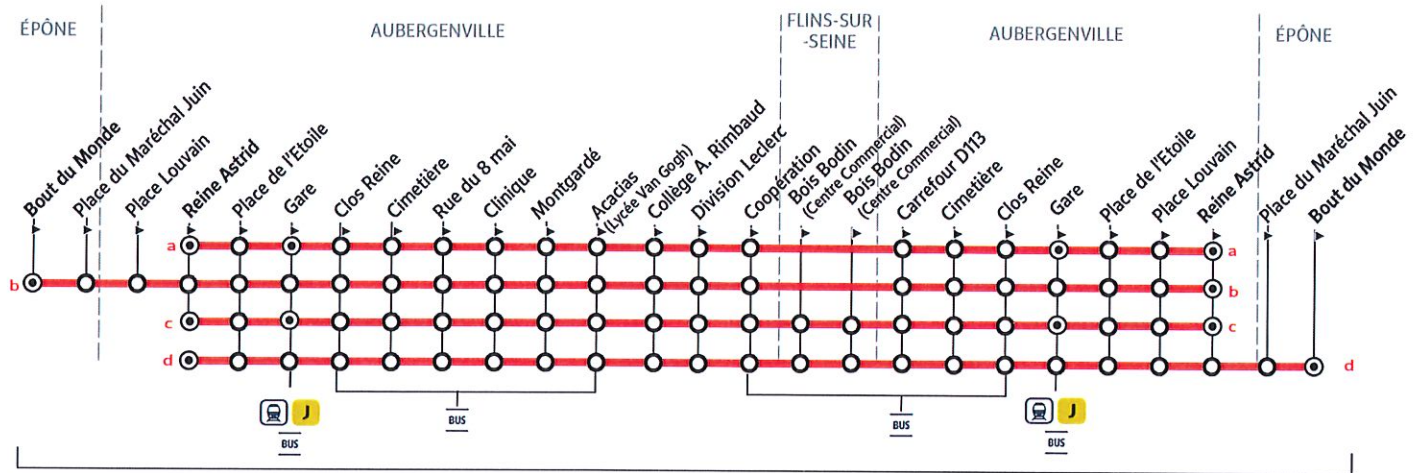

iledefrance-mobilites.fr
Application disponible sur :

île de France
mobilités

Horaires valables du 29 août 2022 au 9 juillet 2023

● Terminus
 Arrêt également desservi par d'autres lignes de bus
 Arrêt desservi dans un seul sens