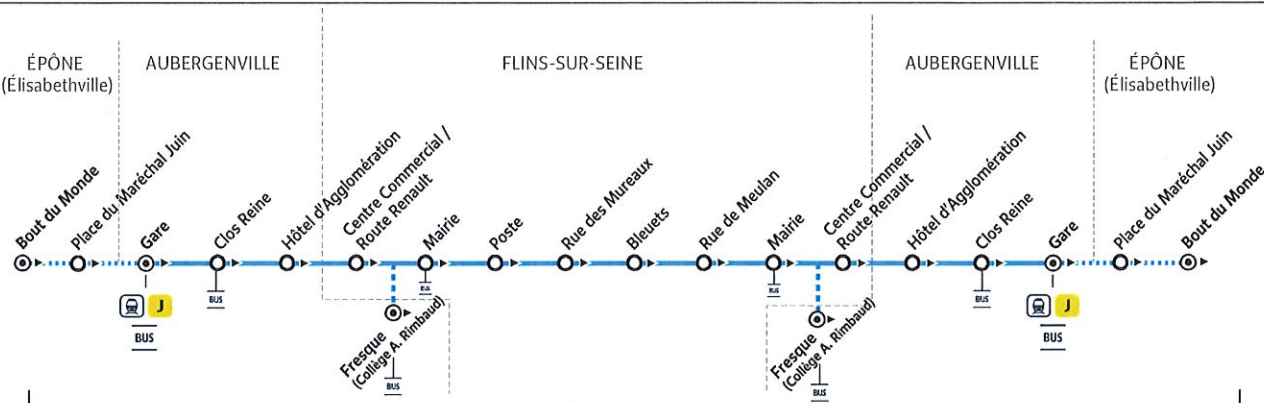

Horaires valables du 07 novembre 2022 au 09 juillet 2023

ZONE 5

Terminus Arrêt également desservi par d'autres lignes de bus Arrêt desservi dans un seul sens Desserte secondaire

Du lundi au vendredi (sauf jours fériés)

Périodes de fonctionnement	LàV	LàV	LàV	LàV	LàV	PS	Me PS	LMJV	PS	LMJV	PS	LàV	LàV	LàV	LàV	LàV	LàV	
trains en provenance de Paris Saint-Lazare	.....	.....	.....	.....	7h01	.....	.....	.....	.....	.....	.....	17h24	17h45	18h02	18h24	18h44	19h02	19h24
ÉPÔNE (Elisabethville)	Bout du Monde		.....	.....	.....	07:36	.....	.....	.....	.....	.....	.....	.....	.....	.....	.....	.....	.....
	Place du Maréchal Juin		.....	.....	.....	07:38	.....	.....	.....	.....	.....	.....	.....	.....	.....	.....	.....	.....
AUBERGENVILLE	Gare		06:05	06:25	06:45	07:06	07:25	07:41	.....	.....	.....	17:29	17:50	18:07	18:29	18:49	19:07	19:29
	Clos Reine		06:07	06:27	06:47	07:08	07:27	07:42	.....	.....	.....	17:31	17:52	18:09	18:31	18:51	19:09	19:31
	Hôtel d'Agglomération		06:08	06:28	06:48	07:09	07:28	07:43	.....	.....	.....	17:32	17:53	18:10	18:32	18:52	19:10	19:32
sorties collège A. Rimbaud	Fresque (collège A. Rimbaud)		.....	.....	.....	.....	.....	12h20	16h00	17h00	.....	.....	.....	.....	.....	.....	.....	.....
FLINS-SUR-SEINE	Centre Commercial / Route Renault		06:12	06:32	06:52	07:13	07:32	07:47	.....	.....	.....	17:36	17:57	18:14	18:36	18:56	19:14	19:36
	Mairie		06:14	06:34	06:54	07:15	07:34	07:49	12:37	16:17	17:17	17:38	17:59	18:16	18:38	18:58	19:16	19:38
	Poste		06:15	06:35	06:55	07:16	07:35	07:50	12:38	16:18	17:18	17:39	18:00	18:17	18:39	18:59	19:17	19:39
	Rue des Mureaux		06:16	06:36	06:56	07:17	07:36	07:51	12:39	16:19	17:19	17:40	18:01	18:18	18:40	19:00	19:18	19:40
	Bleuets		06:17	06:37	06:57	07:18	07:37	07:52	12:40	16:20	17:20	17:41	18:02	18:19	18:41	19:01	19:19	19:41
	Rue de Meulan		06:18	06:38	06:58	07:19	07:38	07:53	12:41	16:21	17:21	17:42	18:03	18:20	18:42	19:02	19:20	19:42
	Mairie		06:19	06:39	06:59	07:20	07:39	07:54	12:42	16:22	17:22	17:43	18:04	18:21	18:43	19:03	19:21	19:43
	Centre Commercial / Route Renault		06:20	06:40	07:00	07:21	07:40	.....	12:43	16:23	17:23	17:44	18:05	18:22	18:44	19:04	19:22	19:44
AUBERGENVILLE	Fresque (collège A. Rimbaud)		.....	.....	.....	.....	.....	08:00	.....	.....	.....	.....	.....	.....	.....	.....	.....	.....
entrées collège A. Rimbaud	Hôtel d'Agglomération		06:24	06:44	07:04	07:25	07:44	.....	12:47	16:27	17:27	17:48	18:09	18:26	18:48	19:08	19:26	19:48
	Clos Reine		06:26	06:46	07:06	07:27	07:46	.....	12:48	16:28	17:28	17:50	18:11	18:28	18:50	19:10	19:28	19:50
	Gare		06:27	06:47	07:07	07:28	07:47	.....	12:49	16:29	17:29	17:51	18:12	18:29	18:51	19:11	19:29	19:51
trains vers Paris Saint-Lazare	Place du Maréchal Juin		.....	.....	.....	.....	.....	.....	12:52	16:32	17:32	.....	.....	.....	.....	.....	.....	.....
	Bout du Monde		.....	.....	.....	.....	.....	.....	12:54	16:34	17:34	.....	.....	.....	.....	.....	.....	.....

Aucun service samedi, dimanche et jours fériés

PÉRIODES DE FONCTIONNEMENT

PS Période scolaire
VS Vacances scolaires

JOURS DE FONCTIONNEMENT