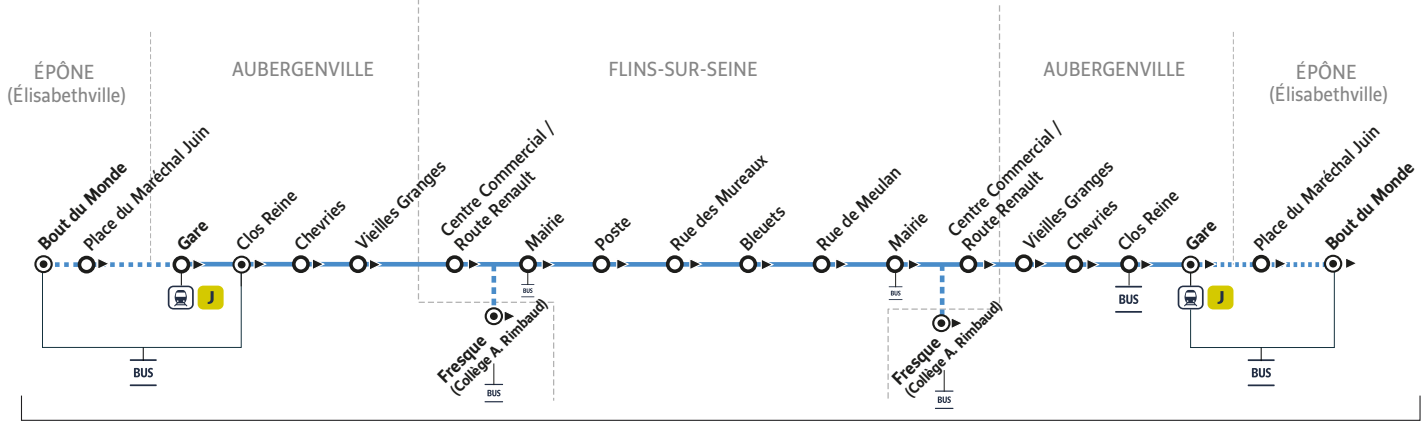

Horaires valables du 25 septembre 2024 au 6 juillet 2025

ZONE 5

⊙ Terminus
 BUS Arrêt également desservi par d'autres lignes de bus
 ○ Arrêt desservi dans un seul sens
 ---- Desserte secondaire

Du lundi au vendredi (sauf jours fériés)